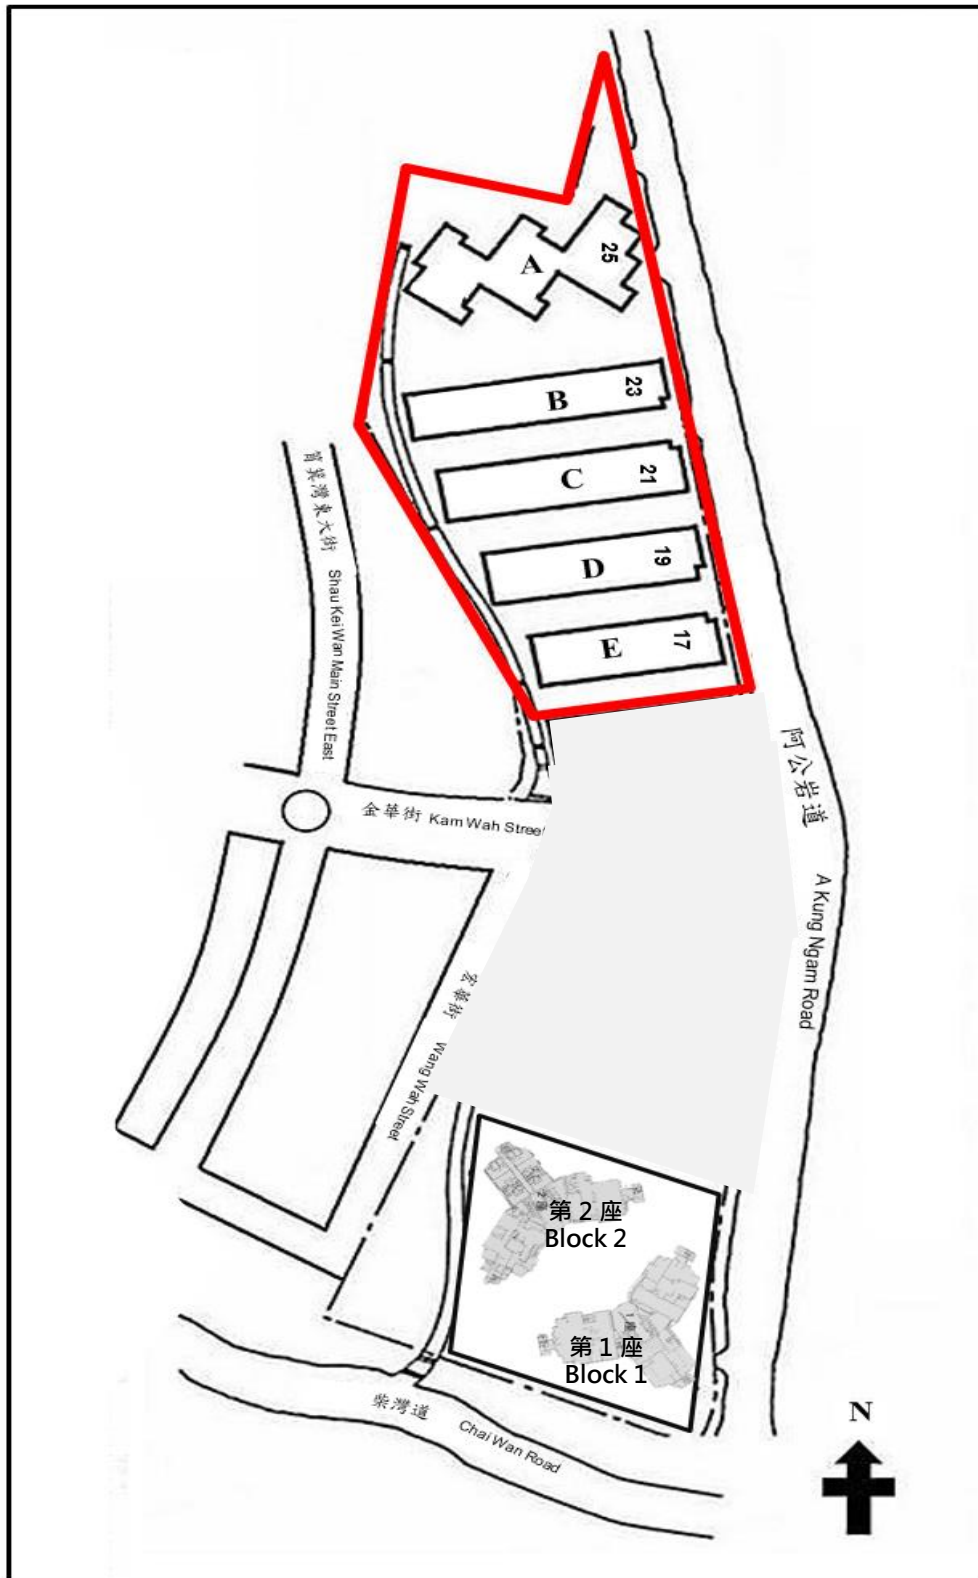

明華大廈 A-E 座位置圖

1. 是次計劃可供編配的單位全部位於明華大廈 A-E 座(上圖紅綫內位置)
2. 明華大廈第一期(重建)樓宇(第 1 及第 2 座)的單位並不包括在本計劃內。
3. 此位置圖非按比例繪畫，謹供參考。